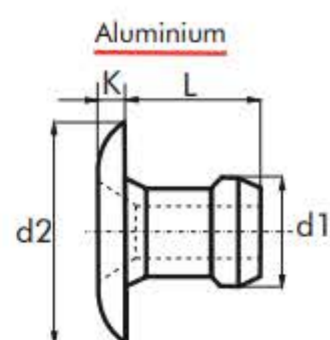

SPEED RIVET BSR

Dome head

ALUMINIUM

d1 Ø m/m	L Nominal m/m	 m/m	d2 Ø		K m/m	 Nºpieces	PACKAGING  Outer	 E MIN. m/m MÁX.	 (N)	 (N)	REFERENCE				
			MIN. m/m	MÁX. m/m											
3,2	4,3	3,26-3,34	5,9	6,4	1,00	58	30.000	1,20 - 2,40	720	1260	G1550003204				
	5,3											48	25.000	2,20 - 3,40	G1550003205
	6,3											42	20.000	3,20 - 4,40	G1550003206
	7,3											37	20.000	4,20 - 5,40	G1550003207
	8,3											33	15.000	5,20 - 6,40	G1550003208
	9,3											30	15.000	6,20 - 7,50	G1550003209
4,0	4,9	3,97-4,04	7,5	8,0	1,00	52	23.000	1,60 - 2,90	1100	1700	G1550004005				
	5,9											44	20.000	2,70 - 3,90	G1550004006
	6,9											38	17.000	3,70 - 4,90	G1550004007
	7,9											34	15.000	4,70 - 5,90	G1550004008
	8,9											30	13.000	5,70 - 6,90	G1550004009
4,8	6,1	4,85-4,93	9,0	9,6	1,20	42	15.000	2,15 - 3,90	1490	2250	G1550004806				
	7,3											36	13.000	3,70 - 5,20	G1550004807
	8,6											31	11.000	5,00 - 6,40	G1550004808
	9,9											28	10.000	6,30 - 7,70	G1550004809
	11,1											24	9.000	7,50 - 9,00	G1550004811

Note: This range is manufactured under request.

SPEED RIVET BSR

Countersunk head

ALUMINIUM

d1 Ø m/m	L Nominal m/m	 m/m	d2 Ø		Nºpieces	PACKAGING  Outer	 E MIN. m/m MÁX.	 (N)	 (N)	REFERENCE				
			MIN. m/m	MÁX. m/m										
3,2	4,8	3,26-3,34	5,1	5,9	65	30.000	1,60 - 2,70	700	1000	G1552003204				
	5,8										52	25.000	2,60 - 3,80	G1552003205
	6,8										44	20.000	3,60 - 4,80	G1552003206
	7,8										38	20.000	4,60 - 5,80	G1552003207
	8,8										34	17.000	5,60 - 6,80	G1552003208
4,0	5,2	3,97-4,04	6,1	6,9	58	25.000	1,60 - 2,90	1100	1700	G1552004005				
	5,7										54	23.000	2,20 - 3,40	G1552004055
	6,2										49	20.000	2,70 - 3,90	G1552004006
	7,2										42	20.000	3,70 - 4,90	G1552004007
	8,2										36	15.000	4,70 - 5,90	G1552004008
	9,2										32	15.000	5,70 - 6,90	G1552004009