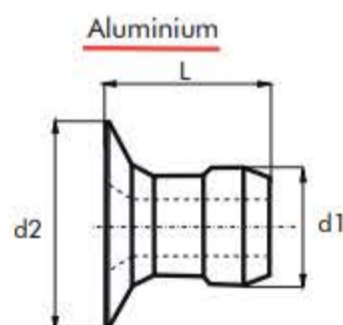

SPEED RIVET BSR

Dome head

ALUMINIUM

d1 Ø m/m	L Nominal m/m	 m/m	d2 Ø		K m/m	 Nºpieces	PACKAGING  Outer	 E MIN. m/m MÁX.	 (N)	 (N)	REFERENCE				
			MIN. m/m	MÁX. m/m											
3,2	4,3	3,26-3,34	5,9	6,4	1,00	58	30.000	1,20 - 2,40	720	1260	G1550003204				
	5,3											48	25.000	2,20 - 3,40	G1550003205
	6,3											42	20.000	3,20 - 4,40	G1550003206
	7,3											37	20.000	4,20 - 5,40	G1550003207
	8,3											33	15.000	5,20 - 6,40	G1550003208
	9,3											30	15.000	6,20 - 7,50	G1550003209
4,0	4,9	3,97-4,04	7,5	8,0	1,00	52	23.000	1,60 - 2,90	1100	1700	G1550004005				
	5,9											44	20.000	2,70 - 3,90	G1550004006
	6,9											38	17.000	3,70 - 4,90	G1550004007
	7,9											34	15.000	4,70 - 5,90	G1550004008
	8,9											30	13.000	5,70 - 6,90	G1550004009
4,8	6,1	4,85-4,93	9,0	9,6	1,20	42	15.000	2,15 - 3,90	1490	2250	G1550004806				
	7,3											36	13.000	3,70 - 5,20	G1550004807
	8,6											31	11.000	5,00 - 6,40	G1550004808
	9,9											28	10.000	6,30 - 7,70	G1550004809
	11,1											24	9.000	7,50 - 9,00	G1550004811

Note: This range is manufactured under request.

SPEED RIVET BSR

Countersunk head

ALUMINIUM

d1 Ø m/m	L Nominal m/m	 m/m	d2 Ø		Nºpieces	PACKAGING  Outer	 E MIN. m/m MÁX.	 (N)	 (N)	REFERENCE				
			MIN. m/m	MÁX. m/m										
3,2	4,8	3,26-3,34	5,1	5,9	65	30.000	1,60 - 2,70	700	1000	G1552003204				
	5,8										52	25.000	2,60 - 3,80	G1552003205
	6,8										44	20.000	3,60 - 4,80	G1552003206
	7,8										38	20.000	4,60 - 5,80	G1552003207
	8,8										34	17.000	5,60 - 6,80	G1552003208
4,0	5,2	3,97-4,04	6,1	6,9	58	25.000	1,60 - 2,90	1100	1700	G1552004005				
	5,7										54	23.000	2,20 - 3,40	G1552004055
	6,2										49	20.000	2,70 - 3,90	G1552004006
	7,2										42	20.000	3,70 - 4,90	G1552004007
	8,2										36	15.000	4,70 - 5,90	G1552004008
	9,2										32	15.000	5,70 - 6,90	G1552004009