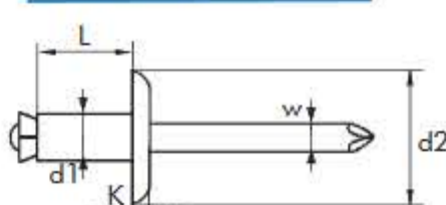

*Note: Peeled rivets with body in aluminium Al Mg 3.

Tests according to EN ISO 14589

PEELED RIVET Large head

ALUMINIUM/STEEL

BODY: Aluminium Al Mg 3,5
MANDREL: Steel Zincplated A1K

d1 Ø mm	L Nominal mm		d2 Ø mm	K mm	W Ø mm	PACKAGING					REFERENCE
						Inner	Outer				
4,0	8	4,20	12,00	1,40	2,20	500	3.000	4,0	1450	1750	01150004008
	10					500	3.000	6,0			01150004010
	12					250	2.000	8,0			01150004012
	14					250	2.000	10,0			01150004014
	16					250	1.500	12,0			01150004016
	18					250	1.500	14,0			01150004018
4,8	10	5,00	14,00	1,80	2,73	250	1.500	5,0	1800	2000	01140004810
	12					250	1.500	7,0			01140004812
	14					250	1.500	9,0			01140004814
	16					250	1.500	11,0			01140004816
	18					200	1.200	13,0			01140004818
	21					200	1.200	16,0			01140004821
	24					150	900	19,0			01140004824
	27					150	900	22,0			01140004827
	30					150	900	25,0			01140004830
	35					100	600	30,0			01140004835
4,8	10	5,00	11,00	1,80	2,73	250	2.000	5,0	1800	2000	01131004810
	21					250	1.500	16,0			01131004821

Tests according to EN ISO 14589

d1 Ø mm	L Nominal mm	PAINTED BLACK RAL 9005	REST OF THE PAINTED COLOURS	PACKAGING
		REFERENCE	REFERENCE	Inner Outer
4,0	8	01140 N04008	01140 4008	500 3.000
	10	01140 N04010	01140 4010	500 3.000
	12	01140 N04012	01140 4012	250 2.000
	14	01140 N04014	01140 4014	250 2.000
	16	01140 N04016	01140 4016	250 1.500
	18	01140 N04018	01140 4018	250 1.500
4,8	10	01140 N04810	01140 4810	250 1.500
	12	01140 N04812	01140 4812	250 1.500
	14	01140 N04814	01140 4814	250 1.500
	16	01140 N04816	01140 4816	250 1.500
	18	01140 N04818	01140 4818	200 1.200
	21	01140 N04821	01140 4821	200 1.200
	24	01140 N04824	01140 4824	150 900
	27	01140 N04827	01140 4827	150 900
	30	01140 N04830	01140 4830	150 900
	35	01140 N04835	01140 4835	100 600