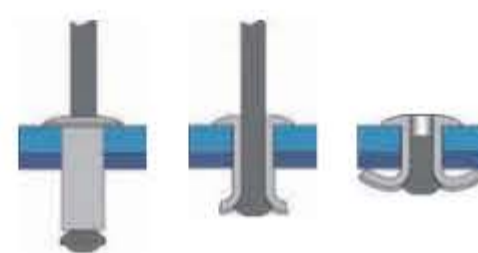

*Note: Peeled rivets with body in aluminium Al Mg 3.

Tests according to EN ISO 14589

PEELED RIVET Large head

ALUMINIUM/STEEL

BODY: Aluminium Al Mg 3,5
MANDREL: Steel Zincplated A1K

d1 Ø mm	L Nominal mm		d2 Ø mm	K mm	W Ø mm	PACKAGING					REFERENCE
						Inner	Outer				
4,0	8	4,20	12,00	1,40	2,20	500	3.000	4,0	1450	1750	01150004008
	10					500	3.000	6,0			01150004010
	12					250	2.000	8,0			01150004012
	14					250	2.000	10,0			01150004014
	16					250	1.500	12,0			01150004016
	18					250	1.500	14,0			01150004018
4,8	10	5,00	14,00	1,80	2,73	250	1.500	5,0	1800	2000	01140004810
	12					250	1.500	7,0			01140004812
	14					250	1.500	9,0			01140004814
	16					250	1.500	11,0			01140004816
	18					200	1.200	13,0			01140004818
	21					200	1.200	16,0			01140004821
	24					150	900	19,0			01140004824
	27					150	900	22,0			01140004827
	30					150	900	25,0			01140004830
	35					100	600	30,0			01140004835
4,8	10	5,00	11,00	1,80	2,73	250	2.000	5,0	1800	2000	01131004810
	21					250	1.500	16,0			01131004821

Tests according to EN ISO 14589

d1 Ø mm	L Nominal mm	PAINTED BLACK RAL 9005	REST OF THE PAINTED COLOURS	PACKAGING
		REFERENCE	REFERENCE	Inner Outer
4,0	8	01140 N04008	01140 4008	500 3.000
	10	01140 N04010	01140 4010	500 3.000
	12	01140 N04012	01140 4012	250 2.000
	14	01140 N04014	01140 4014	250 2.000
	16	01140 N04016	01140 4016	250 1.500
	18	01140 N04018	01140 4018	250 1.500
4,8	10	01140 N04810	01140 4810	250 1.500
	12	01140 N04812	01140 4812	250 1.500
	14	01140 N04814	01140 4814	250 1.500
	16	01140 N04816	01140 4816	250 1.500
	18	01140 N04818	01140 4818	200 1.200
	21	01140 N04821	01140 4821	200 1.200
	24	01140 N04824	01140 4824	150 900
	27	01140 N04827	01140 4827	150 900
	30	01140 N04830	01140 4830	150 900
	35	01140 N04835	01140 4835	100 600