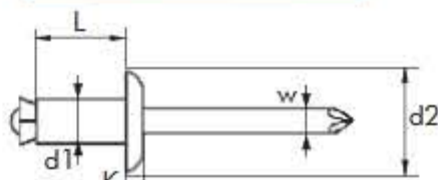

BODY: Aluminium Al Mg 3,5
MANDREL: Steel Zincplated A1K

d1 Ø mm	L Nominal mm		d2 Ø mm	K mm	W Ø mm	PACKAGING					REFERENCE				
						Inner	Outer					MIN. E mm	MÁX.	(N)	(N)
3,2	8	3,40	6,50	0,80	1,80	500	4.000	3,5	1000	1200	01130003208				
	10					500	4.000	5,0			01130003210				
	12					500	4.000	7,0			01130003212				
	14					500	4.000	9,0			01130003214				
	16					500	3.000	11,0			01130003216				
	18					500	3.000	13,0			01130003218				
4,0	8	4,20	8,00	1,00	2,20	500	4.000	4,0	1200	1400	01130004008				
	10					500	4.000	6,0			01130004010				
	12					500	3.000	8,0			01130004012				
	14					500	3.000	10,0			01130004014				
	16					500	3.000	12,0			01130004016				
	18					500	3.000	14,0			01130004018				
	20					500	3.000	16,0			01130004020				
	25					250	1.500	21,0			01130004025				
	4,8	10	5,00	9,50	1,10	2,73	500	3.000	5,0	1800	2000	01130004810			
		12					500	3.000	7,0			01130004812			
14						250	2.000	9,0			01130004814				
16						250	2.000	11,0			01130004816				
18						250	1.500	13,0			01130004818				
21						250	1.500	16,0			01130004821				
24						200	1.200	19,0			01130004824				
27						200	1.200	22,0			01130004827				
30						200	1.200	25,0			01130004830				
32						200	1.200	27,0			01130004832				
35						200	1.200	30,0			011300048352				
40						150	900	32,0			01130004840				
45						100	600	37,0			01130004845				
50						100	600	42,0			01130004850				
5,0*		40	5,20	9,30	1,50	2,73	150	900	32,0	2000	2100	01130005040			
		45					100	600	37,0			01130005045			
		50					100	600	42,0			01130005050			
	55					100	600	47,0			01130005055				
	60					500		52,0			01130005060				
	65					500		57,0			01130005065				
	70					500		62,0			01130005070				
	75					500		68,0			01130005075				
	80					500		72,0			01130005080				
	90					500		80,0			01130005090				
	100					500		90,0			011300050100				
	110					500		100,0			011300050110				
	120					500		110,0			011300050120				
	130					250		120,0			011300050130				
	140					250		130,0			011300050140				
	150					250		140,0			011300050150				
	160					250		150,0			011300050160				
	170					250		160,0			011300050170				
	180					250		170,0			011300050180				
190					250		180,0			011300050190					
6,4*	35	6,60	13,00	2,00	3,50	100	600	25,0	2450	3500	01130006435				
	50						500	40,0			01130006450				
	75						500	65,0			01130006475				
	80						250	70,0			01130006480				
	100						250	90,0			011300064100				
	120						250	110,0			011300064120				
	125						250	115,0			011300064125				
	150						250	140,0			011300064150				
	175						200	165,0			011300064175				
	190						200	180,0			011300064200				

*Note: Peeled rivets with body in aluminium Al Mg 3.

Tests according to EN ISO 14589