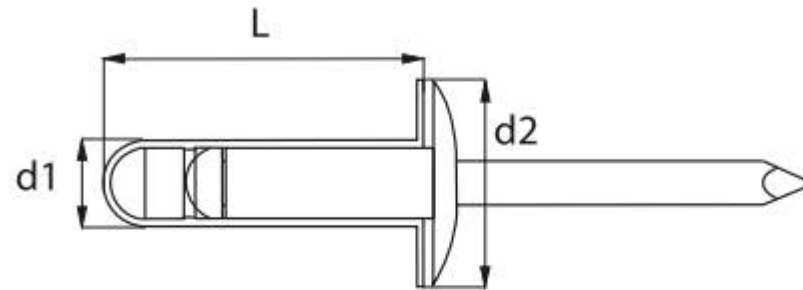

NYLON

COVERS FOR RIVET

L Nominal m/m	d1 Ø m/m	d2 Ø m/m
21,8	5,80	14,0

For Rivets d1 Ø m/m	RAL	PACKAGING Inner Outer	REFERENCE
4,8	Black	9005 250 1.000	07000N1400