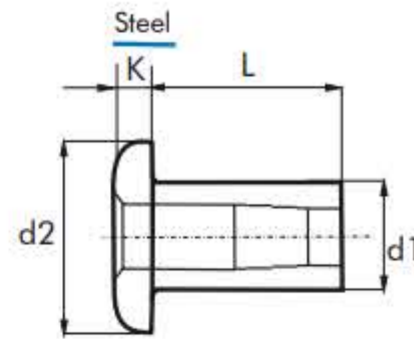

STEEL

SPEED RIVET BSV

Dome head

d1 Ø m/m	L Nominal m/m	 m/m	d2 Ø MIN. m/m MÁX.	K m/m	 Nºpieces	PACKAGING  Outer	 E MIN. m/m MÁX.	 (N)	 (N)	REFERENCE
3,2	3,2	3,28-3,34	4,9 5,5	1,20	70	30.000	0,50 - 1,60	1000		G1520003203
	4,8				51	25.000	1,60 - 3,20			G1520003205
	6,4				38	20.000	3,20 - 4,20			G1520003206
	7,9				32	17.000	4,80 - 6,40			G1520003207
	9,5				27	15.000	6,40 - 7,90			G1520003209
	11,1				23	12.000	7,90 - 9,50			G1520003211
4,0	4,8	4,09-4,16	5,9 6,5	1,50	46	20.000	1,60 - 3,20	1400		G1520004004
	6,4				38	17.000	3,20 - 4,40			G1520004006
	7,9				34	15.000	4,80 - 6,40			G1520004007
	9,5				27	12.000	6,40 - 7,90			G1520004009
	11,1				23	9.000	7,90 - 9,50			G1520004011
4,8	5,6	4,85-4,93	8,3 8,9	1,80	38	13.000	1,60 - 3,20	2400		G1520004805
	7,2				33	12.000	3,20 - 4,80			G1520004807
	8,8				28	10.000	4,80 - 6,40			G1520004808
	10,3				24	9.000	6,40 - 7,90			G1520004810
	11,9				22	8.000	7,90 - 9,50			G1520004812

Note: This range is manufactured under request.

STEEL

SPEED RIVET BSV

Countersunk head

d1 Ø m/m	L Nominal m/m	 m/m	d2 Ø MIN. m/m MÁX.	 Nºpieces	PACKAGING  Outer	 E MIN. m/m MÁX.	 (N)	 (N)	REFERENCE
3,2	3,2	3,28-3,34	5,2 5,8	70	30.000	0,50 - 1,60	1000		G1522003203
	4,0			70	30.000	1,00 - 2,40			G1522003204
	4,8			65	30.000	1,60 - 3,20			G1522003205
	6,4			46	20.000	3,20 - 4,80			G1522003206
	8,1			37	15.000	4,80 - 6,40			G1522003208
	9,5			34	15.000	6,40 - 7,90			G1522003209
4,0	4,8	4,09-4,16	6,2 6,8	62	20.000	1,60 - 3,20	1400		G1522004004
	6,4			46	20.000	3,20 - 4,80			G1522004006
	8,1			37	15.000	4,80 - 6,40			G1522004008
	9,5			31	13.000	6,40 - 7,90			G1522004009
	11,2			27	12.000	7,90 - 9,50			G1522004011
4,8	5,6	4,85-4,93	8,6 9,2	52	15.000	1,60 - 3,20	2400		G1522004805
	7,2			41	15.000	3,20 - 4,80			G1522004807
	8,8			33	10.000	4,80 - 6,40			G1522004808
	10,3			28	10.000	6,40 - 7,90			G1522004810
	11,9			24	9.000	7,90 - 9,50			G1522004812