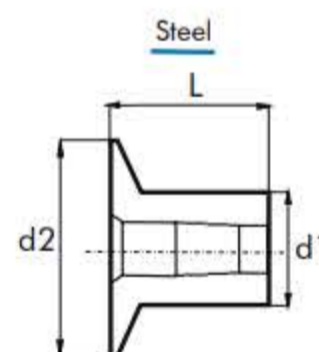

STEEL

SPEED RIVET BSV

Dome head

d1 Ø m/m	L Nominal m/m	 m/m	d2 Ø MIN. m/m MÁX.	K m/m	 Nºpieces	PACKAGING  Outer	 E MIN. m/m MÁX.	 (N)	 (N)	REFERENCE
3,2	3,2	3,28-3,34	4,9 5,5	1,20	70	30.000	0,50 - 1,60	1000		G1520003203
	4,8				51	25.000	1,60 - 3,20			G1520003205
	6,4				38	20.000	3,20 - 4,20			G1520003206
	7,9				32	17.000	4,80 - 6,40			G1520003207
	9,5				27	15.000	6,40 - 7,90			G1520003209
	11,1				23	12.000	7,90 - 9,50			G1520003211
4,0	4,8	4,09-4,16	5,9 6,5	1,50	46	20.000	1,60 - 3,20	1400		G1520004004
	6,4				38	17.000	3,20 - 4,40			G1520004006
	7,9				34	15.000	4,80 - 6,40			G1520004007
	9,5				27	12.000	6,40 - 7,90			G1520004009
	11,1				23	9.000	7,90 - 9,50			G1520004011
4,8	5,6	4,85-4,93	8,3 8,9	1,80	38	13.000	1,60 - 3,20	2400		G1520004805
	7,2				33	12.000	3,20 - 4,80			G1520004807
	8,8				28	10.000	4,80 - 6,40			G1520004808
	10,3				24	9.000	6,40 - 7,90			G1520004810
	11,9				22	8.000	7,90 - 9,50			G1520004812

Note: This range is manufactured under request.

STEEL

SPEED RIVET BSV

Countersunk head

d1 Ø m/m	L Nominal m/m	 m/m	d2 Ø MIN. m/m MÁX.	 Nºpieces	PACKAGING  Outer	 E MIN. m/m MÁX.	 (N)	 (N)	REFERENCE
3,2	3,2	3,28-3,34	5,2 5,8	70	30.000	0,50 - 1,60	1000		G1522003203
	4,0			70	30.000	1,00 - 2,40			G1522003204
	4,8			65	30.000	1,60 - 3,20			G1522003205
	6,4			46	20.000	3,20 - 4,80			G1522003206
	8,1			37	15.000	4,80 - 6,40			G1522003208
	9,5			34	15.000	6,40 - 7,90			G1522003209
4,0	4,8	4,09-4,16	6,2 6,8	62	20.000	1,60 - 3,20	1400		G1522004004
	6,4			46	20.000	3,20 - 4,80			G1522004006
	8,1			37	15.000	4,80 - 6,40			G1522004008
	9,5			31	13.000	6,40 - 7,90			G1522004009
	11,2			27	12.000	7,90 - 9,50			G1522004011
4,8	5,6	4,85-4,93	8,6 9,2	52	15.000	1,60 - 3,20	2400		G1522004805
	7,2			41	15.000	3,20 - 4,80			G1522004807
	8,8			33	10.000	4,80 - 6,40			G1522004808
	10,3			28	10.000	6,40 - 7,90			G1522004810
	11,9			24	9.000	7,90 - 9,50			G1522004812