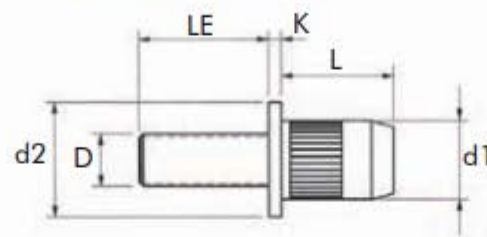

GROOVED STUD NUT

Large head

STEEL

Steel Zincplated A3K

D		L Nominal mm	d1 Ø mm	d2 Ø mm	K mm	LE mm		PACKAGING		REFERENCE
								Inner	Outer	
M 5	0,5 - 3,0	11,00	6,95	10,00	1,00	15,00	7,10	500	3.000	0370005015
M 6	0,5 - 3,0	13,00	8,95	13,00	1,00	15,00	9,10	250	1.500	0370006015
	0,5 - 3,0	13,00						200	1.200	0370006020
	0,5 - 3,0	13,00						150	900	0370006025
M 8	0,5 - 3,0	16,00	10,95	16,00	1,50	20,00	11,10	150	900	0370008020
	0,5 - 3,0	16,00						100	600	0370008025