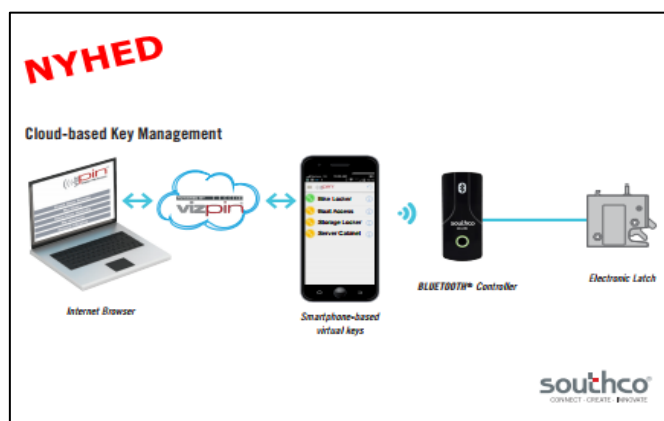

## EA-BT - BLUETOOTH® Controller Ny løsning på digital nøgle til elektronisk lås.

Præstmark A/S er glad for at kunne præsentere en ny genialitet fra Southco. Den nye Bluetooth Controller giver fuld adgangskontrol til kabinetter, uden at der skal oprettes forbindelse til netværk eller installeres software.

Når I er tilsluttet denne sikre, cloud-baserede platform, tillader **EA-BT** Controller, at BLUETOOTH®-aktiverede enheder, som f.eks. smartphone og tablet, bruges som nøgle til trådløs betjening af elektronisk lås R4-EM.

Kontrol af **EA-BT** styres via cloud baseret VIZpin® applikation. Brugeren modtager trådløst en virtuel nøgle, som kan bruges til at kommunikere med.